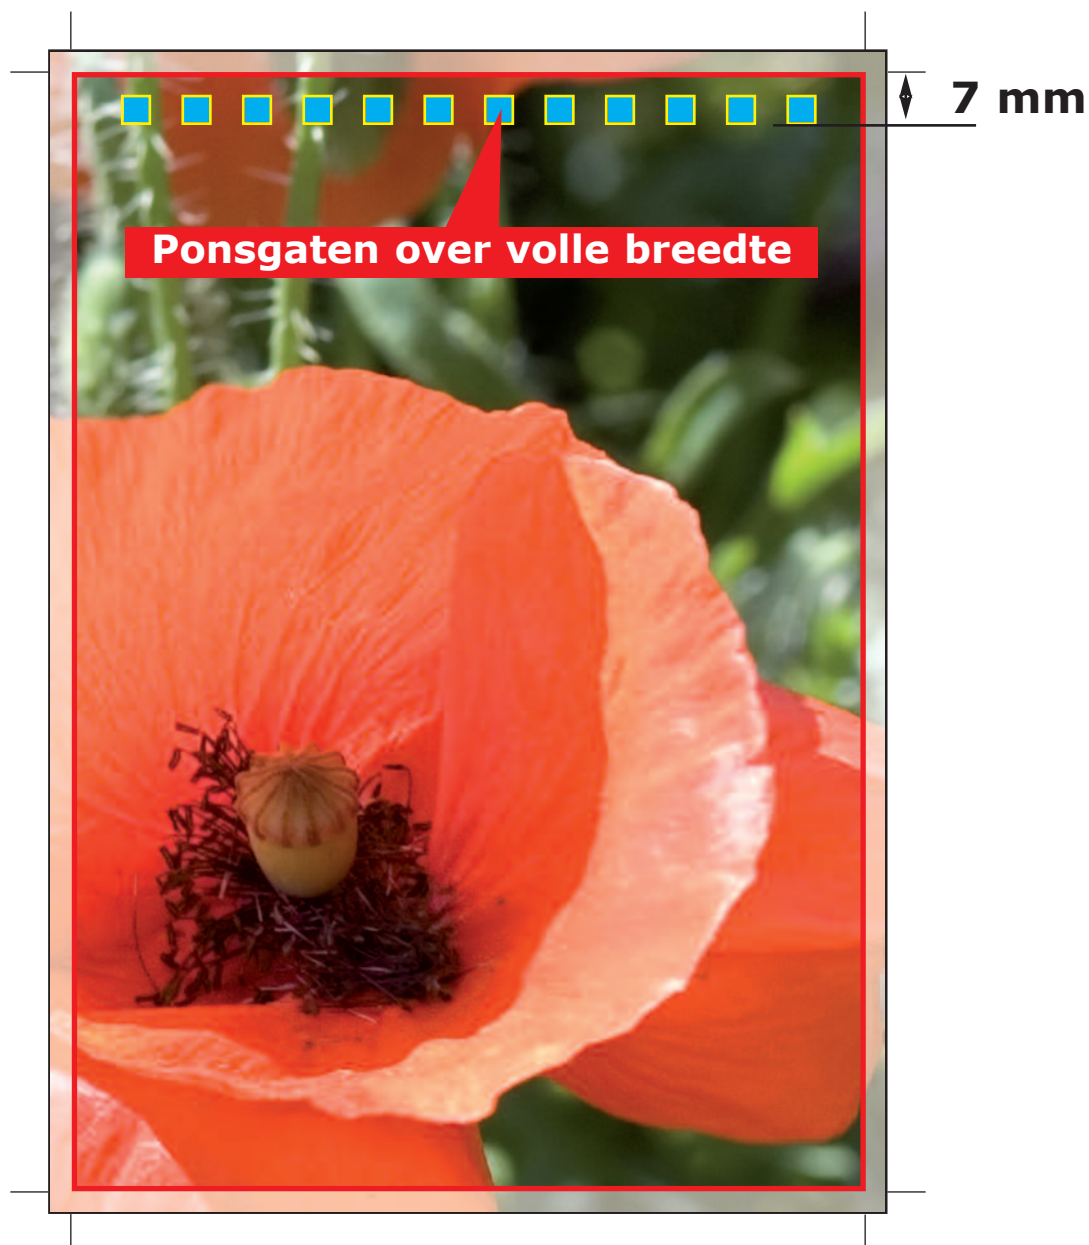

Nettoformaat 10,5 x 14,8 cm

rondom 3 mm extra beeldafloop

**5 mm binnen nettoformaat en 5 mm vanaf ponsgaten
géén belangrijke tekst- en beeldelementen plaatsen i.v.m. machinale verwerking**