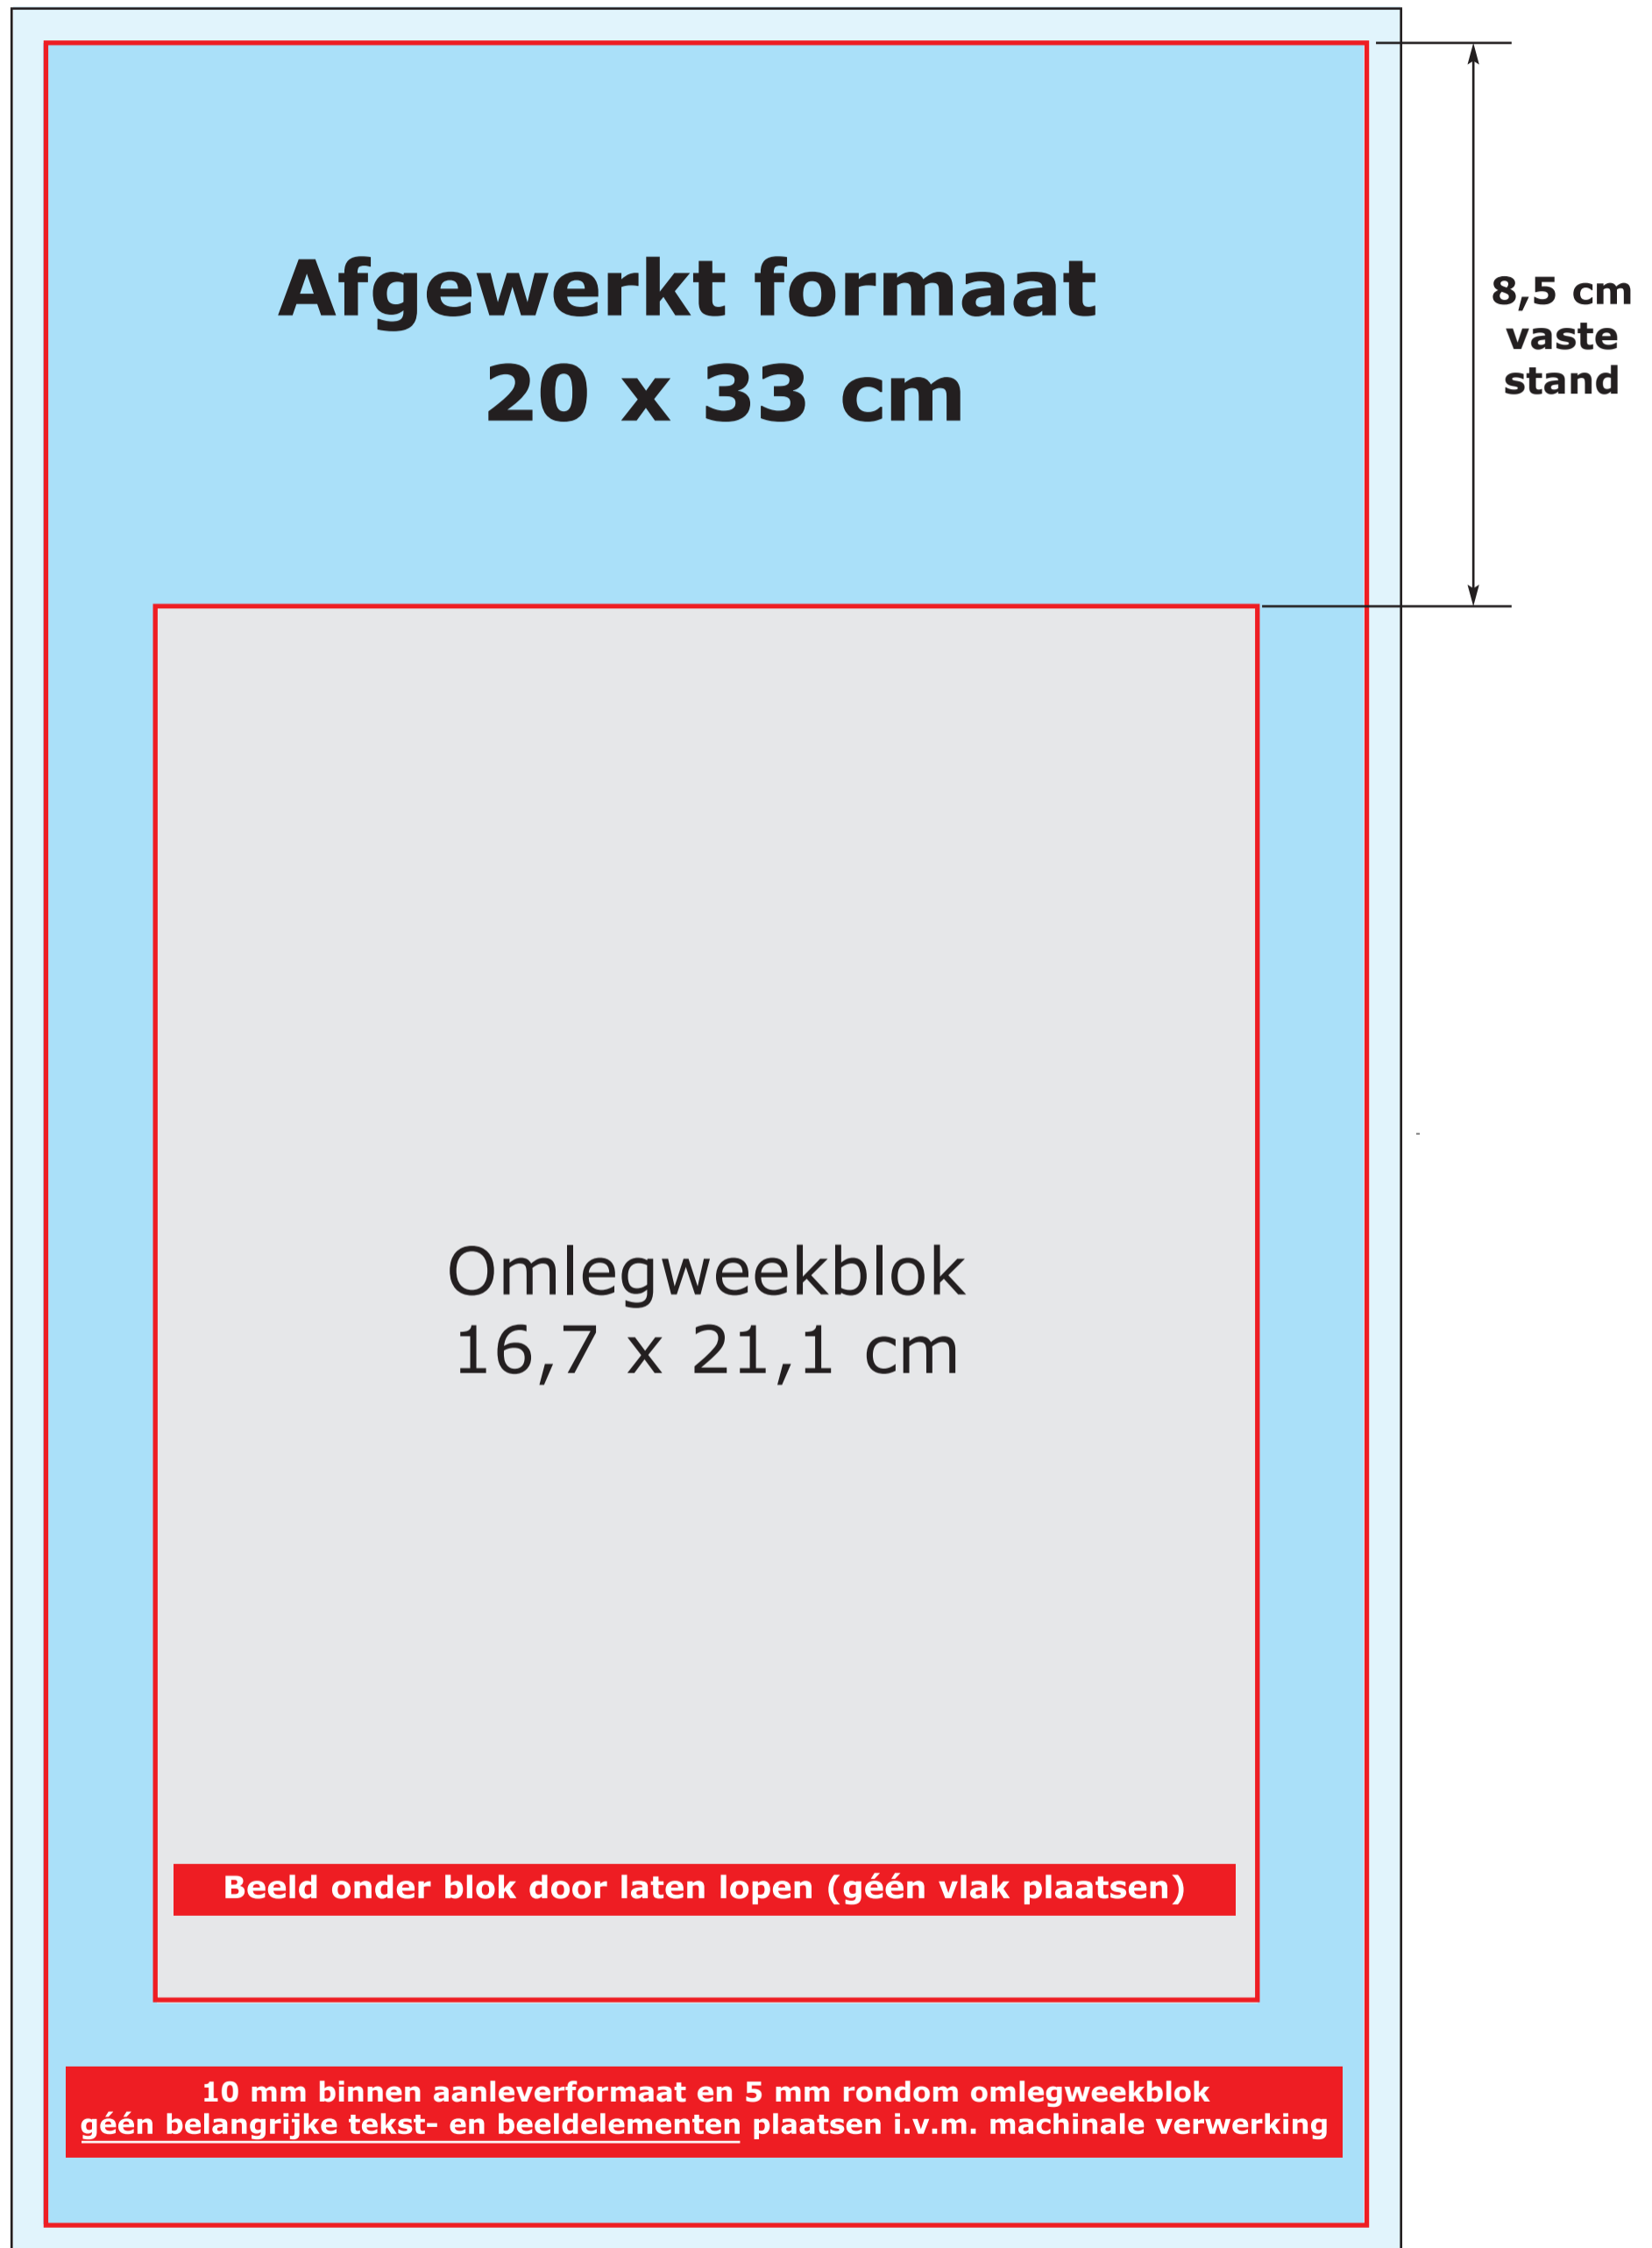

Aanleverformaat incl. afloop 21 x 34 cm

**Afgewerkt formaat
20 x 33 cm**

8,5 cm
vaste
stand

Omlegweekblok
16,7 x 21,1 cm

Beeld onder blok door laten lopen (géén vlak plaatsen)

**10 mm binnen aanleverformaat en 5 mm rondom omlegweekblok
géén belangrijke tekst- en beeldelementen plaatsen i.v.m. machinale verwerking**